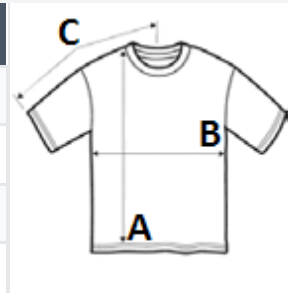

Povrchovou úprava prošitím, barevně sladěná

Úprava dvojitou jehlou na manžetách a lemu

TARIFNÍ KÓD: **61099020**

ZEMĚ PŮVODU

China, Bangladesh

ROZMĚRY (CM)

	6/8	8/10	10/12	12/14
Ks./📦	25	25	25	25
Délka (A)	52.25	57.25	62.25	67.25
Šířka přes prsa (B)	36.00	39.00	42.00	45.00
Délka rukávu (C)	24.00	26.50	29.00	31.50