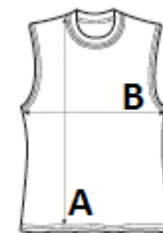

NAVRHOVANÁ DEKORACE

Sublimace

ZEMĚ PŮVODU

China, Bangladesh, Ethiopia

ROZMĚRY (CM)

	XS	S	M	L	XL	2XL	3XL
Ks./📦	50	50	50	50	50	50	50
Délka (A)	68.00	70.00	72.00	74.00	76.00	78.00	80.00
Šířka přes prsa (B)	44.00	47.00	50.00	53.00	56.00	59.00	62.00