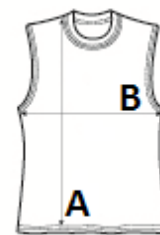

Sublimace

ZEMĚ PŮVODU

China, Bangladesh, Ethiopia

ROZMĚRY (CM)

	XS	S	M	L	XL	2XL	3XL
Ks./📏	50	50	50	50	50	50	50
Délka (A)	68.00	70.00	72.00	74.00	76.00	78.00	80.00
Šířka přes prsa (B)	44.00	47.00	50.00	53.00	56.00	59.00	62.00