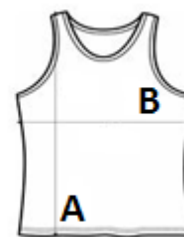

TARIFNÍ KÓD: 61099020

NAVRHOVANÁ DEKORACE

Sublimace

ZEMĚ PŮVODU

China, Bangladesh, Ethiopia

ROZMĚRY (CM)

	XS	S	M	L	XL
Ks./📏	50	50	50	50	50
Délka (A)	61.25	63.25	65.25	67.25	69.25
Šířka přes prsa (B)	37.00	40.00	43.00	46.00	49.00