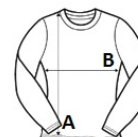

## ROZMĚRY (CM)

	XS	S	M	L	XL
Ks./☉	25	25	25	25	25
Délka (A)	63.50	65	66.50	68	70.25
Šířka přes prsa (B)	42	44	46	48	51
Délka rukávu (C)	68.25	69.75	71.25	72.75	74.75