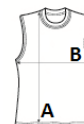

ROZMĚRY (CM)

	S
Ks./🌀	25
Délka (A)	74
Šířka přes prsa (B)	51