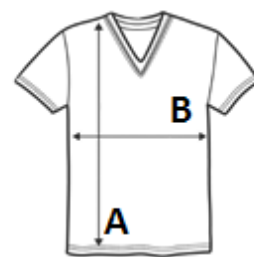

## ROZMĚRY (CM)

	XS	S	M	L	XL	2XL	3XL
Ks./📦	50	50	50	50	50	50	50
Délka (A)	68.50	70.50	72.50	74.50	76.50	78.50	80.50
Šířka přes prsa (B)	46.00	49.00	52.00	55.00	58.00	61.00	64.00
Délka rukávu (C)	32.75	34.75	36.75	38.75	40.75	42.75	44.75