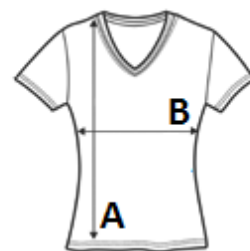

TARIFNÍ KÓD: 61099020

NAVRHOVANÁ DEKORACE

Sublimace

ZEMĚ PŮVODU

China, Bangladesh, Ethiopia

ROZMĚRY (CM)

	XS	S	M	L	XL	2XL
Ks./📦	50	50	50	50	50	50
Délka (A)	62.00	64.25	66.50	68.75	71.00	73.25
Šířka přes prsa (B)	42.00	45.00	48.00	51.00	54.00	57.00
Délka rukávu (C)	26.00	27.75	29.50	31.25	33.00	34.75