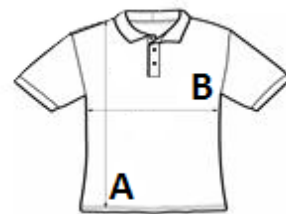

Sublimace

ZEMĚ PŮVODU

Bangladesh

ROZMĚRY (CM)

	S	M	L	XL	2XL	3XL
Ks./📦	25	25	25	25	25	25
Délka (A)	68.70	70.70	72.70	74.70	77.45	80.20
Šířka přes prsa (B)	48.50	51.50	54.50	57.50	61.50	65.50
Délka rukávu (C)	21.35	22.35	23.35	24.35	25.85	27.35

BARVY:

 White Aqua Blue Orange Lime Black Red Fine Grey