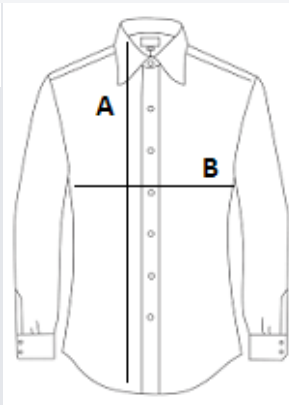

Keprová tkanina

Snadná péče (Snadné ošetření)

Dvojitá nit 80x2 špičkové kvality

Vykrojený límec s odnímatelným lemem

Perleťové knoflíky

Horní zadní díl

2 záševky na zadní straně

Úzký střih

Kulaté manžety s 2 knoflíky

Vložky po stranách

Žádný štítek se značkou, pouze štítek s velikostí pro snadné zdobení

TARIFNÍ KÓD: 62052000

ZEMĚ PŮVODU

Türkiye

ROZMĚRY (CM)

	S	M	L	XL	2XL	3XL	4XL
Ks./📦	25	25	25	25	25	25	25
Délka (A)	74.00	76.00	78.00	80.00	82.00	84.00	86.00
Šířka přes prsa (B)	50.50	53.50	56.50	59.50	62.50	65.50	68.50
Délka rukávu (C)	65.00	66.00	67.00	68.00	69.00	70.00	71.00