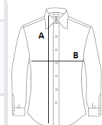

105 g/m² Polyester/Bavlna Kapse Washable at 40°C

2026 : s. 215
2025 : s. 93

POPIS:

Tkanina
65 % polyester, 35 % bavlna, hladký popelín
105 gsm
Vlastnosti
Vyztužený límec formálního střihu
Levá náprsní otevřená kapsa
Dlouhé rukávy s manžetami a knoflíčky
Střih na míru
Snadná péče
Černobílá - velikost 5XL-7XL: 12 ks/krabice
V prodeji od 1. září do 28. října

TARIFNÍ KÓD: 62053000

NAVRHOVANÁ DEKORACE

Výšivka, Tepelný lis, Sítotisk

ZEMĚ PŮVODU

Bangladesh

amfori BSCI

Sedex

ROZMĚRY (CM)

	S	S/M	M	M/L	L	L/XL	XL	XL/2XL	2XL	2XL/3XL	3XL	4XL	5XL	6XL
Ks./📦	36	36	36	36	36	36	36	12	12	12	12	12	12	6
Délka (A)	77.00	77.00	78.00	78.00	79.00	79.00	79.00	80.00	80.00	81.00	81.00	82.00	82.00	83.00
Šířka přes prsa (B)	54.50	57.00	59.50	62.00	64.50	67.00	69.50	72.00	74.50	77.00	78.50	84.50	89.50	94.50
Obvod krku	37.00	38.00	39.50	41.00	42.00	43.00	44.50	46.00	47.00	48.00	50.00	52.00	54.00	56.00
Velikost dodavatele	14.50	15.00	15.50	16.00	16.50	17.00	17.50	18.00	18.50	19.00	20.00	21.00	22.00	23.00