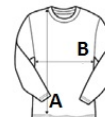

Kulatá léga se třemi knoflíky

Žebrování u krku a manžet

Strečová tkanina jemná na dotek

Navrhovaná dekorace:

Výšivka, Tepelný lis, Sítotisk

Certifikáty:**Země původu:**

Bangladesh

2025 : s. 58

**ROZMĚRY (CM)**

	XS	S	M	L	XL	2XL	3XL
Ks.	36	36	36	36	36	36	36
Délka (A)	68	70	72	74	76	78	80
Šířka přes prsa (B)	50	54	58	62	66	70	74

**BARVY:**

Black
 Grey Marl
 Indigo
 White
 White/Navy