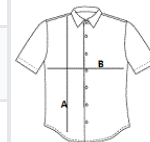

70 % bavlna 30 % polyesterová tkanina Oxford

135 gsm

Vlastnosti

Límeček s knoflíčky

Levá náprsní otevřená kapsa

Krátké rukávy

Záhyby na zádech

Moderní střih

Snadná péče

TARIFNÍ KÓD: 62053000

NAVRHOVANÁ DEKORACE

Výšivka, Tepelný lis, Sítotisk

ZEMĚ PŮVODU

Bangladesh

amfori BSCI

Sedex

ROZMĚRY (CM)

| | S | S/M | M | M/L | L | L/XL | XL | XL/2XL | 2XL | 2XL/3XL | 3XL | 3XL/4XL | 4XL |
|---------------------|-------|-------|-------|-------|-------|-------|-------|--------|-------|---------|-------|---------|-------|
| Ks./☒ | 24 | 24 | 24 | 24 | 24 | 24 | 24 | 12 | 12 | 12 | 12 | 12 | 12 |
| Délka (A) | 77.00 | 77.00 | 78.00 | 78.00 | 79.00 | 79.00 | 79.00 | 80.00 | 80.00 | 81.00 | 84.00 | 84,5 | 85.00 |
| Šířka přes prsa (B) | 52.00 | 55.00 | 57.00 | 60.00 | 62.00 | 65.00 | 67.00 | 70.00 | 72.00 | 75.00 | 77.00 | 83.00 | 85.00 |
| Obvod krku | 37.00 | 38.00 | 39.50 | 41.00 | 42.00 | 43.00 | 44.50 | 46.00 | 47.00 | 48.00 | 54.00 | 53.00 | 56.00 |
| Velikost dodavatele | 14.50 | 15.00 | 15.50 | 16.00 | 16.50 | 17.00 | 17.50 | 18.00 | 18.50 | 19.00 | 20.00 | 21.00 | 22.00 |