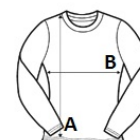

Žebrovaní u krku a manžet

Střečová tkanina jemná na dotek

**Navrhovaná dekorace:**

Výšivka, Tepelný lis, Sítotisk

**Certifikáty:****Země původu:**

Bangladesh

2025 : s. 58

## ROZMĚRY (CM)

	XS	S	M	L	XL	2XL
<b>Ks.</b>	36	36	36	36	36	36
<b>Délka (A)</b>	64	66	68	70	72	74
<b>Šířka přes prsa (B)</b>	46	48.50	51	53.50	56	58.50