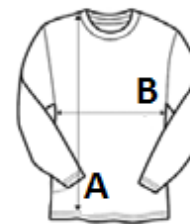

Výšivka

ZEMĚ PŮVODU

Bangladesh

amfori BSCI

Sedex

ROZMĚRY (CM)

	XS	S	M	L	XL	2XL	3XL	4XL
Ks./☒	18	18	18	18	18	18	18	18
Délka (A)	63.00	65.00	67.00	69.00	71.00	73.00	75.00	77.00
Šířka přes prsa (B)	47.00	50.00	53.00	56.00	59.00	62.00	65.00	68.00