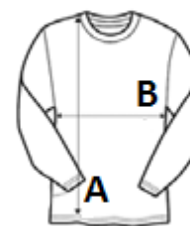

## POPIS:

Tkanina

100 % akryl

Jemný úplet 12

Vlastnosti

Žebrovaný úplet u krku, na lemu a manžetách

Moderní styl výstřihu do V

Jemná pletenina

Měkké na dotek

Snadná péče

TARIFNÍ KÓD: 61102099

NAVRHOVANÁ DEKORACE

Výšivka

ZEMĚ PŮVODU

Bangladesh

amfori BSCI

## ROZMĚRY (CM)

	XS	S	M	L	XL	2XL	3XL	4XL
Ks./📏	18	18	18	18	18	18	18	18
Délka (A)	63.00	65.00	67.00	69.00	71.00	73.00	75.00	77.00
Šířka přes prsa (B)	47.00	50.00	53.00	56.00	59.00	62.00	65.00	68.00