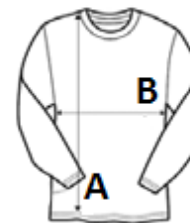

Výšivka

ZEMĚ PŮVODU

Bangladesh

amfori BSCI

Sedex

ROZMĚRY (CM)

	XS	S	M	L	XL	2XL	3XL	4XL	5XL	6XL
Ks./📏	18	18	18	18	18	18	18	18	18	18
Délka (A)	59.00	60.00	61.00	62.00	63.00	64.00	65.00	66.00	67.00	68.00
Šířka přes prsa (B)	46.00	48.00	50.00	52.00	54.00	56.50	59.00	61.50	64.00	66.50