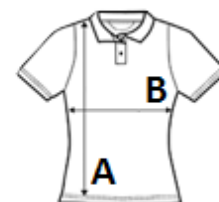

155 g/m²

100% Polyester

Boční šev

Washable at 40°C

POPIS:

Tkanina

100% polyesterové piqué

Vlastnosti

Boční díly pro vypasovaný střih

Tkanina odvádějící vlhkost

3knoříková léga

Žebrovaný pletený límec

TARIFNÍ KÓD: 61052010

ZEMĚ PŮVODU

China, Cambodia

Sedex²

ROZMĚRY (CM)

	2XL
Ks./📐	36
Délka (A)	70.00
Šířka přes prsa (B)	61.00

BARVY:

■ Kelly Green