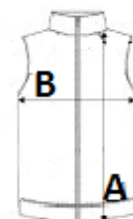

Ladies easy care waistcoat

Contemporary style four button waistcoat

Two functional watch pockets

Complements men's PR620

TARIFNÍ KÓD: 62114390

NAVRHOVANÁ DEKORACE

Sítotisk, Tepelný lis, Výšivka

ZEMĚ PŮVODU

China

ROZMĚRY (CM)

	S	M
Ks./K	24	24
Délka (A)	55.00	55.00
Šířka přes prsa (B)	44.00	48.00

BARVY:

 Black