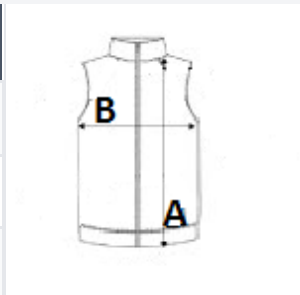

China

ROZMĚRY (CM)

	S	M
Ks./K	24	24
Délka (A)	55.00	55.00
Šířka přes prsa (B)	44.00	48.00

BARVY:

 Black