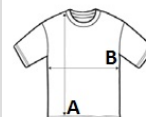

PR649 COOLCHECKER® CHEF'S T-SHIRT (MESH BACK)**POPIS**135 g/m²

Tkanina

100% polyesterový žerzej

Cool checker®

135 gsm

Vlastnosti

Zadní díl ze síťoviny pro proudění vzduchu

Otvory pro vzduch v podpaží

Kapsa pro pero vlevo na levém rukávu

Kulatý výstřih

Moderní střih

Snadná péče

Navrhovaná dekorace:

Výšivka, Tepelný lis, Sítotisk

Certifikáty:**Země původu:**

China

2026 : s. 272

2025 : s. 151

**ROZMĚRY (CM)**

	XS	S	M	L	XL	2XL	3XL	4XL	5XL
Ks./	36	36	36	36	36	36	36	36	36
Délka (A)	66	68	70	72	74	75	77	0	0
Šířka přes prsa (B)	46	49	52	55	58	61	64	0	0

**BARVY:**
 Black

 White