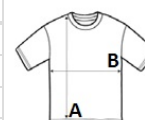

PR649 COOLCHECKER® CHEF'S T-SHIRT (MESH BACK)**POPIS**135 g/m²

Tkanina

100% polyesterový žerzej

Cool checker®

135 gsm

Vlastnosti

Zadní díl ze síťoviny pro proudění vzduchu

Otvory pro vzduch v podpaží

Kapsa pro pero vlevo na levém rukávu

Kulatý výstřih

Moderní střih

Snadná péče

Navrhovaná dekorace:

Výšivka, Tepelný lis, Sítotisk

Certifikáty:**Země původu:**

China

2026 : s. 272

2025 : s. 151

**ROZMĚRY (CM)**

	XS	S	M	L	XL	2XL	3XL	4XL	5XL
Ks./	36	36	36	36	36	36	36	36	36
Délka (A)	66	68	70	72	74	75	77	0	0
Šířka přes prsa (B)	46	49	52	55	58	61	64	0	0

**BARVY:**
 Black

 White