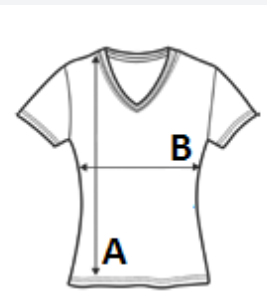

## POPIS:

Vlastnosti

Límeč stylu „Grandad“

Knoflíková léga

Měkká lněná tkanina

Tříčtvrteční rukávy

Princeznovské švy

Boční rozparky

## NAVRHOVANÁ DEKORACE

Výšivka, Tepelný lis, Sítotisk

## ROZMĚRY (CM)

	XS	S	M	L
Ks./📦	12	12	12	12
Délka (A)	70.00	71.00	72.00	73.00
Šířka přes prsa (B)	47.00	49.50	52.00	54.50