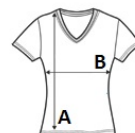

Navrhovaná dekorace:

Výšivka, Tepelný lis, Sítotisk

Certifikáty:**Země původu:**

China

**ROZMĚRY (CM)**

	XS	S	M	L
Ks./	12	12	12	12
Délka (A)	70	71	72	73
Šířka přes prsa (B)	47	49.50	52	54.50

**BARVY:**

Black Heather
 Grey Heather