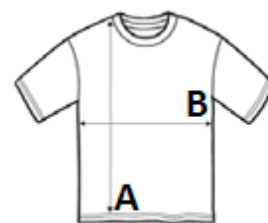

Vlastnosti

Otevřené kapsy po stranách

Zaoblený výstřih do V

Skrytý zadní zip

Boční rozparky

Snadná péče

TARIFNÍ KÓD: 62114310

NAVRHOVANÁ DEKORACE

Výšivka, Tepelný lis, Sítotisk

ZEMĚ PŮVODU

China

Sedex²

ROZMĚRY (CM)

	XS	S	M	L	XL	2XL	3XL	4XL	5XL
Ks./📦	12	12	12	12	12	12	12	12	12
Délka (A)	71.00	72.00	72.00	73.00	74.00	75.00	76.00	77.00	78.00
Šířka přes prsa (B)	47.00	49.50	52.00	54.50	57.00	60.00	63.00	66.00	69.00