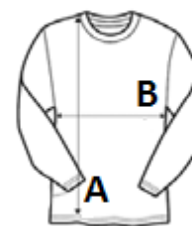

Vlastnosti

Jemná pletenina

Kulatý výstřih

Žebrovaný detail

Snadná péče

TARIFNÍ KÓD: 61102091

ZEMĚ PŮVODU

Bangladesh

amfori BSCI

Sedex

ROZMĚRY (CM)

	S	M	L	XL	2XL	3XL	4XL
Ks./📦	12	12	12	12	12	12	12
Délka (A)	65.00	67.00	69.00	71.00	73.00	75.00	77.00
Šířka přes prsa (B)	50.00	53.00	56.00	59.00	62.00	67.00	81.00

BARVY:

■ Navy