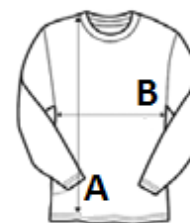

Vlastnosti

Jemná pletenina

Kulatý výstřih

Žebrovaný detail

Snadná péče

TARIFNÍ KÓD: 61102091

ZEMĚ PŮVODU

Bangladesh

amfori BSCI

Sedex

ROZMĚRY (CM)

	S	M	L	XL	2XL	3XL	4XL
Ks./☒	12	12	12	12	12	12	12
Délka (A)	65.00	67.00	69.00	71.00	73.00	75.00	77.00
Šířka přes prsa (B)	50.00	53.00	56.00	59.00	62.00	67.00	81.00

BARVY:

■ Navy