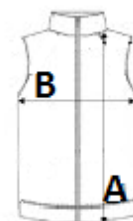

NAVRHOVANÁ DEKORACE

Výšivka

ZEMĚ PŮVODU

Bangladesh

ROZMĚRY (CM)

	S	M	L	XL	2XL	3XL
Ks./📏	24	24	24	24	24	24
Délka (A)	71.00	73.00	75.00	77.00	79.00	81.00
Šířka přes prsa (B)	54.00	57.00	60.00	64.00	68.00	72.00