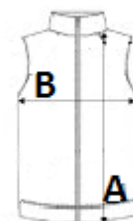

## POPIS:

Kontrastní detail lemování  
Zapínání dvoucestným zipem  
Vnější boční kapsy na zip  
Přední a zadní díly

TARIFNÍ KÓD: 61103091

NAVRHOVANÁ DEKORACE

Výšivka

ZEMĚ PŮVODU

Bangladesh

amfori BSCI

## ROZMĚRY (CM)

	S	M	L	XL	2XL	3XL
Ks./📏	24	24	24	24	24	24
Délka (A)	71.00	73.00	75.00	77.00	79.00	81.00
Šířka přes prsa (B)	54.00	57.00	60.00	64.00	68.00	72.00