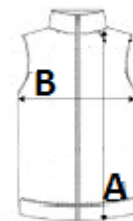

TARIFNÍ KÓD: 61103099

NAVRHOVANÁ DEKORACE

Výšivka

ZEMĚ PŮVODU

Bangladesh

amfori BSCI

Sedex²

ROZMĚRY (CM)

	XS	S	M	L	XL	2XL
Ks./📏	24	24	24	24	24	24
Délka (A)	63.00	65.00	67.00	69.00	71.00	73.00
Šířka přes prsa (B)	43.00	45.00	48.00	50.00	53.00	56.00

BARVY:

 Navy/Brown

 Moss Green/Brown

 Black/Black