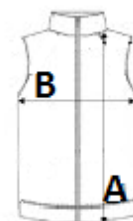

NAVRHOVANÁ DEKORACE

Výšivka

ZEMĚ PŮVODU

Bangladesh

ROZMĚRY (CM)

	XS	S	M	L	XL	2XL
Ks./📏	24	24	24	24	24	24
Délka (A)	63.00	65.00	67.00	69.00	71.00	73.00
Šířka přes prsa (B)	43.00	45.00	48.00	50.00	53.00	56.00