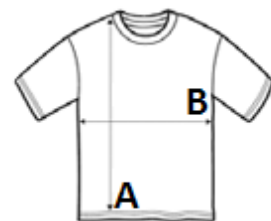

Vlastnosti

Zapínání na deset knoflíkových dírek

Mandarínský límec

Dvojitá kapsa pro pero

Zadní díl Coolchecker®

TARIFNÍ KÓD: 62113310

NAVRHOVANÁ DEKORACE

Výšivka, Tepelný lis, Sítotisk

ZEMĚ PŮVODU

Bangladesh

amfori BSCI

Sedex

ROZMĚRY (CM)

	XS	S	M	L	XL	2XL	3XL	4XL
Ks./📏	24	24	24	24	24	24	24	24
Délka (A)	76.00	76.00	76.00	76.00	76.00	76.00	0.00	0.00
Šířka přes prsa (B)	48.00	52.00	56.00	60.00	64.00	68.00	0.00	0.00

BARVY:

 White Black