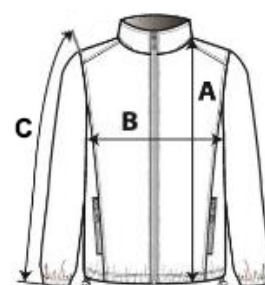

Odolná vodoodpudivá povrchová úprava

Podlepené švy

Střední tepelná izolace

Zvláštní vlastnosti

Termo odrazový díl pro zachování tepla

Ochrana kapes RFID

Voděodolný středový přední zip

2 nepromokavé náprsní kapsy na zip

2 spodní kapsy na zip

Skrytá kapuce s regulátory

Reflexní prvky pro lepší viditelnost

Nastavitelné manžety

Vnitřní manžety proti dešti

Nastavitelný lem se šňůrou

Vnitřní zip pro přístup při vyšívání

Hřejivý límeček s podšívkou

TARIFNÍ KÓD: 62102000

NAVRHOVANÁ DEKORACE

Výšivka, Tepelný lis, Sítotisk

ZEMĚ PŮVODU

China

## ROZMĚRY (CM)

	S	M	L	XL	2XL	3XL
Ks./📦	8	8	8	8	8	8
Délka (A)	79.00	79.00	81.50	81.50	84.00	84.00
Šířka přes prsa (B)	56.00	60.00	64.00	68.00	73.00	77.00
Délka rukávu (C)	67.00	68.00	69.00	70.00	71.00	72.00