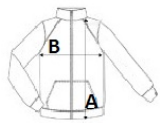

Skrytá kapuce s regulátory

Nastavitelné manžety

2 spodní kapsy na zip

Kapsa na mobilní telefon

Vnitřní kapsa

Nastavitelný lem se šňůrou

Boční regulátory na cvočky

Skrytý vstup na zip v podšívce pro přístup pro vyšívání

Tvarovaný střih (pouze pro ženy)

Navrhovaná dekorace:

Výšivka, Tepelný lis, Sítotisk

Země původu:

China

2026 : s. 417

2025 : s. 354

ROZMĚRY (CM)

	XS	S	M	L	XL	2XL
Ks./📦	8	8	8	8	8	8
Délka (A)	69	71	71	73.50	73.50	76
Šířka přes prsa (B)	51	53.50	56	58.50	61	63.50
Délka rukávu (C)	71	72	73.50	75	76	77.50

BARVY:

Black

Navy