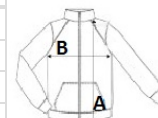

Reflective trim at lower back

Concealed internal side seam zipped embroidery access

Navrhovaná dekorace:

Výšivka, Tepelný lis, Sítotisk

Země původu:

Bangladesh

Tmavé barvy perte odděleně

ROZMĚRY (CM)

	3/4	5/6	7/8	9/10	11/12	32	34
Ks./👤	8	8	8	8	8	8	8
Délka (A)	47	49.50	52	56	60	64	68
Šířka přes prsa (B)	38	40.50	43	45.50	48	50.50	53
Délka rukávu (C)	39	42.50	47	51.50	56	60.50	65

BARVY:

Black
 Classic Red
 Navy
 Royal Blue