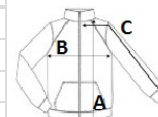

Země původu:

Myanmar

Tmavé barvy perle odděleně

ROZMĚRY (CM)

	S	M	L	XL	2XL	3XL
Ks./👤	8	8	8	8	8	8
Délka (A)	70	70	72,5	72,5	75	75
Šířka přes prsa (B)	54	57	60	63	66	70
Délka rukávu (C)	67	68	69	70	71	72

BARVY: