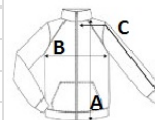

Tmavé barvy perle odděleně

2025 : s. 355

ROZMĚRY (CM)

	S	M	L	XL	2XL	3XL
Ks./📦	8	8	8	8	8	8
Délka (A)	68	68	70,5	70,5	73	73
Šířka přes prsa (B)	50	52	54,5	57	61	63
Délka rukávu (C)	64	64,5	65	65,5	66	66,5

BARVY: