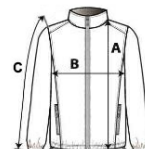

Insulated grown on hood

Stretch binding to hood opening, cuffs and hem

2 zipped lower pockets

Easily compressible

**Navrhovaná dekorace:**

Výšivka, Tepelný lis, Sítotisk

**Země původu:**

China

## ROZMĚRY (CM)

	S	M	L	XL	2XL	3XL
Ks./📦	8	8	8	8	8	8
Délka (A)	72,5	72,5	75	75	77,5	77,5
Šířka přes prsa (B)	54	58	62	66	71	75
Délka rukávu (C)	67	68	69	70	71	72