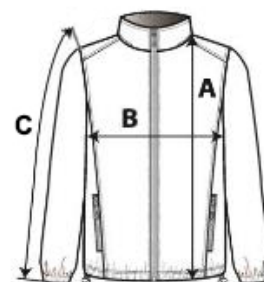

Fabric Information

100% Polyester water repellent quilted micro poplin fabric

Welded seam detail

Highly windproof

Warmloft performance technology insulation

Special Features

Insulated grown on hood

Stretch binding to hood opening, cuffs and hem

2 zipped lower pockets

Easily compressible

TARIFNI KÓD: 62014010

NAVRHOVANÁ DEKORACE

Výšivka, Tepelný lis, Sítotisk

ZEMĚ PŮVODU

China

ROZMĚRY (CM)

	S	M	L	XL	2XL	3XL
Ks./📦	8	8	8	8	8	8
Délka (A)	72,5	72,5	75.00	75.00	77,5	77,5
Šířka přes prsa (B)	54.00	58.00	62.00	66.00	71.00	75.00
Délka rukávu (C)	67.00	68.00	69.00	70.00	71.00	72.00

BARVY:

■ Black