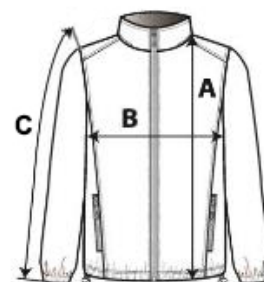

**Fabric Information**

100% Polyester water repellent quilted micro poplin fabric

Welded seam detail

Highly windproof

Warmloft performance technology insulation

**Special Features**

Insulated grown on hood

Stretch binding to hood opening, cuffs and hem

2 zipped lower pockets

Easily compressible

TARIFNÍ KÓD: 62024010

NAVRHOVANÁ DEKORACE

Výšivka, Tepelný lis, Sítotisk

ZEMĚ PŮVODU

China

## ROZMĚRY (CM)

	3XL
Ks./📦	8
Délka (A)	73.00
Šířka přes prsa (B)	64.00
Délka rukávu (C)	67,5

BARVY:

■ Black