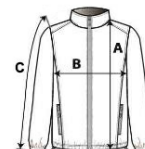

Welded seam detail

Highly windproof

Warmloft performance technology insulation

**Special Features**

Insulated grown on hood

Stretch binding to hood opening, cuffs and hem

2 zipped lower pockets

Easily compressible

**Navrhovaná dekorace:**

Výšivka, Tepelný lis, Sítotisk

**Země původu:**

China

**ROZMĚRY (CM)**

	2XL	3XL
Ks./📦	8	8
Délka (A)	73	73
Šířka přes prsa (B)	62	64
Délka rukávu (C)	67	67,5

**BARVY:**
 Black