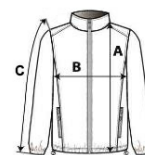

Lehká 20d polyamidová tkanina

Odolná vodoodpudivá povrchová úprava

Syntetická vodoodpudivá izolace Warmloft

Integrovaná kapuce s regulátory

Zvláštní vlastnosti

2 spodní kapsy na zip

Skryté pružné manžety

Nastavitelný lem se šňůrou

Baterie nejsou přiloženy.

Navrhovaná dekorace:

Výšivka, Tepelný lis, Sítotisk

Země původu:

China

ROZMĚRY (CM)

	S	M	L	XL	2XL
Ks./🌀	8	8	8	8	8
Délka (A)	70	70	72.50	72.50	75
Šířka přes prsa (B)	54	58	62	66	71
Délka rukávu (C)	66	67	68	69	70

BARVY:

 Black