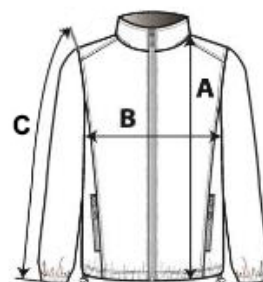

Max 25 Washes

TARIFNÍ KÓD: 62113310

NAVRHOVANÁ DEKORACE

Výšivka, Tepelný lis, Sítotisk

ZEMĚ PŮVODU

China

ROZMĚRY (CM)

	S	M
Ks./☒	16	16
Délka (A)	68.00	70.50
Šířka přes prsa (B)	51.00	55.00
Délka rukávu (C)	66.00	67.00