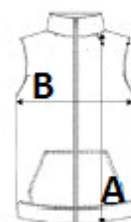

Polyester taffeta lining

160 GSM body insulation wadding weight

**Special Features**

2 lower patch pockets with side hand warmer entry

Back vents with stud fastening

Internal side seam zipped embroidery access

## ROZMĚRY (CM)

	XS	S	M	L	XL	2XL	3XL
Ks./📏	12	12	12	12	12	12	12
Délka (A)	65.00	65.00	65.00	67,5	67,5	70.00	70.00
Šířka přes prsa (B)	48.00	50.00	52.00	54,5	57.00	61.00	63.00

BARVY:

■ Navy

■ Black