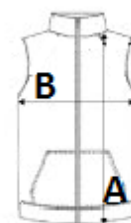

ROZMĚRY (CM)

	S	M	L	XL	2XL	3XL	4XL
Ks./📦	12	12	12	12	12	12	12
Délka (A)	70.00	70.00	72.50	72.50	75.00	75.00	77.50
Šířka přes prsa (B)	53.00	57.00	61.00	65.00	70.00	74.00	77.00