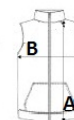

Navrhovaná dekorace:

DTG, Výšivka, Tepelný lis, Sítotisk

Země původu:

Bangladesh

2026 : s. 392

2025 : s. 335

ROZMĚRY (CM)

	XS	S	M	L	XL	2XL	3XL
Ks./☉	12	12	12	12	12	12	12
Délka (A)	63	65.50	65.50	68	68	70.50	70.50
Šířka přes prsa (B)	48	50.10	52.50	55	57.50	61.25	63.75