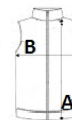

Myanmar

Tmavé barvy perte odděleně

ROZMĚRY (CM)

	XS
Ks./📦	12
Délka (A)	65.50
Šířka přes prsa (B)	47

BARVY:

 Navy