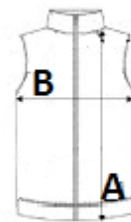

NAVRHOVANÁ DEKORACE

Výšivka, Tepelný lis, Sítotisk

ZEMĚ PŮVODU

China

ROZMĚRY (CM)

	S	M	L	XL	2XL	3XL
Ks./📦	16	16	16	16	16	16
Délka (A)	62,5	62,5	65.00	65.00	67,5	67,5
Šířka přes prsa (B)	48,5	50,5	53.00	55,5	59.00	61,5