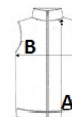

Special Features

Inner zip guard
 2 zipped lower pockets
 This product has no external logo branding
 Stretch binding to armholes and hem
 Made using recycled materials

Země původu:

Myanmar

ROZMĚRY (CM)

	S	M	L	XL	2XL	3XL
Ks./🌀	12	12	12	12	12	12
Délka (A)	70	70	72,5	72,5	75	75
Šířka přes prsa (B)	54	57	60	63	66	70