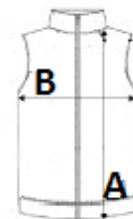

Myanmar

ROZMĚRY (CM)

	S	M	L	XL	2XL	3XL
Ks./📦	12	12	12	12	12	12
Délka (A)	70.00	70.00	72,5	72,5	75.00	75.00
Šířka přes prsa (B)	54.00	57.00	60.00	63.00	66.00	70.00

BARVY:

■ Navy/French Blue

■ Black/Black

■ Grey Marl/Black