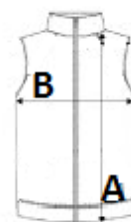

Special Features

Inner zip guard

2 zipped lower pockets

This product has no external logo branding

Stretch binding to armholes and hem

TARIFNÍ KÓD: **62024010**

ZEMĚ PŮVODU

Myanmar

ROZMĚRY (CM)

	S	M	L	XL	2XL	3XL
Ks./📏	12	12	12	12	12	12
Délka (A)	65.00	65.00	67,5	67,5	70.00	70.00
Šířka přes prsa (B)	49,5	51,5	54.00	56,5	60.00	63.00

BARVY:

■ Navy/French Blue

■ Black/Black

■ Grey Marl/Black