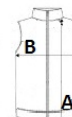

Stretch binding to armholes and hem

Země původu:

Myanmar

ROZMĚRY (CM)

	S	M	L	XL	2XL	3XL
Ks./📏	12	12	12	12	12	12
Délka (A)	65	65	67,5	67,5	70	70
Šířka přes prsa (B)	49,5	51,5	54	56,5	60	63

BARVY:

Black/Black
 Grey Marl/Black
 Navy/French Blue