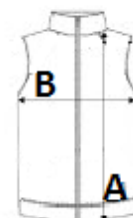

2 lower patch pockets with side hand warmer entry

Storm flap with snap fastenings

Back vents with stud fastening

Inner pocket

TARIFNÍ KÓD: **62014010**

ZEMĚ PŮVODU

Bangladesh

ROZMĚRY (CM)

	S	M	L	XL
Ks./📏	12	12	12	12
Délka (A)	72.00	72.00	75.00	75.00
Šířka přes prsa (B)	51,5	55,5	59,5	63,5

BARVY:

■ Navy

■ Dark Khaki

■ Black