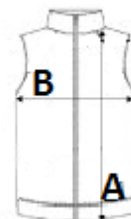

Warmloft performance technology insulation

Good thermal insulation

Special Features

2 zipped pockets

Made using recycled materials

TARIFNÍ KÓD: **62024010**

ZEMĚ PŮVODU

Myanmar

ROZMĚRY (CM)

	3/4
Ks./📦	8
Délka (A)	43.00
Šířka přes prsa (B)	38.00

BARVY:

■ Navy/New Royal

■ Black/Classic Red