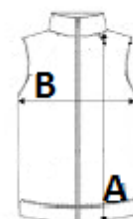

2 zipped lower pockets and 1 chest pocket

Made using recycled materials

TARIFNÍ KÓD: 62014010

ZEMĚ PŮVODU

Myanmar

ROZMĚRY (CM)

	S	M	L	XL	2XL	3XL
Ks./📦	8	8	8	8	8	8
Délka (A)	69,5	72.00	72.00	74,5	74,5	77.00
Šířka přes prsa (B)	54.00	58.00	62.00	66.00	71.00	75.00