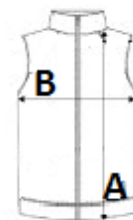

2 zipped lower pockets and 1 chest pocket

Made using recycled materials

TARIFNÍ KÓD: 62014010

ZEMĚ PŮVODU

Myanmar

ROZMĚRY (CM)

	S	M	L	XL	2XL	3XL
Ks./📦	8	8	8	8	8	8
Délka (A)	69,5	72.00	72.00	74,5	74,5	77.00
Šířka přes prsa (B)	54.00	58.00	62.00	66.00	71.00	75.00