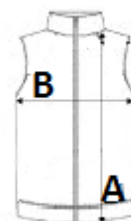

Stretch binding

Made using recycled materials

TARIFNÍ KÓD: 62014010

NAVRHOVANÁ DEKORACE

Tepelný lis, Sítotisk

ZEMĚ PŮVODU

Myanmar

ROZMĚRY (CM)

	S	M	L	XL	2XL
Ks./📦	8	8	8	8	8
Délka (A)	71.00	71.00	73,5	73,5	76.00
Šířka přes prsa (B)	49.00	53.00	57.00	61.00	66.00

BARVY:

■ Navy/French Blue

■ Navy/Seal Grey

■ Black/Classic Red

■ Black/New Royal

■ Black/Seal Grey