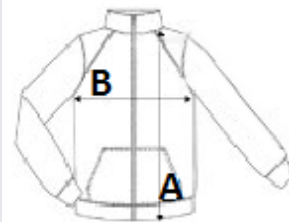

POPIS:

Fabric Information

280 series anti-pill Symmetry fleece

Special Features

Interactive

Fleece cuffs

2 zipped lower pockets

Adjustable shockcord hem

Shaped fit

Tmavé barvy perte odděleně

TARIFNÍ
KÓD:

61023090

NAVRHOVANÁ DEKORACE

Výšivka

ZEMĚ PŮVODU

Bangladesh

ROZMĚRY (CM)

	XXS	XS	S	M	L	XL	2XL	3XL	4XL
Ks./📏	16	16	16	16	16	16	16	16	16
Délka (A)	63.50	63.50	63.50	66.00	66.00	69.00	69.00	69.00	70.00
Šířka přes prsa (B)	44.50	47.00	50.00	52.00	55.00	57.00	60.00	62.00	65.00
Délka rukávu (C)	71.00	71.00	72.00	72.00	73.00	74.00	74.00	75.00	75.00