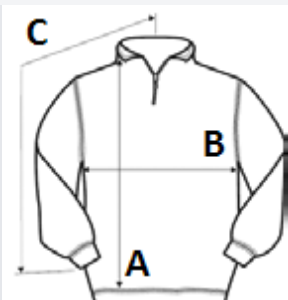

REGATTA
PROFESSIONAL

170 g/m²

100% Polyester

POPIS:

Fabric Information

170 series Microfleece

Layer Lite Fabric Technology

Special Features

Fleece cuffs

TARIFNÍ KÓD: **61023090**

ZEMĚ PŮVODU

Bangladesh**ROZMĚRY (CM)**

	XS
Ks./📦	16
Délka (A)	0.00
Šířka přes prsa (B)	0.00
Délka rukávu (C)	0.00

**BARVY:**

■ Dark Navy

■ Black