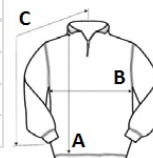

RETRF549 MICRO ZIP NECK FLEECE **Outlet**
REGATTA
 PROFESSIONAL

POPIS
170 g/m²
Fabric Information

170 series Microfleece

Layer Lite Fabric Technology

Special Features

Fleece cuffs

Země původu:

Bangladesh

ROZMĚRY (CM)

	XS
Ks./	16
Délka (A)	0
Šířka přes prsa (B)	0
Délka rukávu (C)	0

BARVY:
 Black

 Dark Navy