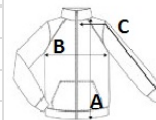

2026 : s. 185

2025 : s. 248

ROZMĚRY (CM)

	XS	S	M	L	XL	2XL	3XL	4XL
Ks./☉	16	16	16	16	16	16	16	16
Délka (A)	0	66	69	71	71	74	74	76
Šířka přes prsa (B)	0	51.50	55.50	59.50	63.50	68.50	72.50	75
Délka rukávu (C)	0	63	64	65	66	67	68	69