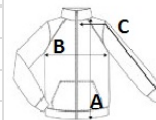

Fleecové manžety

2 spodní kapsy na zip

Nastavitelný lem se šňůrou

**Země původu:**

Bangladesh

 2026 : s. 185

 2025 : s. 248

### ROZMĚRY (CM)

	XS	S	M	L	XL	2XL	3XL	4XL
Ks./🌀	16	16	16	16	16	16	16	16
Délka (A)	0	66	69	71	71	74	74	76
Šířka přes prsa (B)	0	51.50	55.50	59.50	63.50	68.50	72.50	75
Délka rukávu (C)	0	63	64	65	66	67	68	69