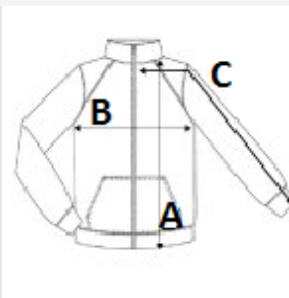

2 spodní kapsy na zip

Nastavitelný lem se šňůrou

TARIFNÍ KÓD: 61023090

ZEMĚ PŮVODU

Bangladesh

## ROZMĚRY (CM)

	XS	S	M	L	XL	2XL	3XL	4XL
Ks./📏	16	16	16	16	16	16	16	16
Délka (A)	0.00	66.00	69.00	71.00	71.00	74.00	74.00	76.00
Šířka přes prsa (B)	0.00	51.50	55.50	59.50	63.50	68.50	72.50	75.00
Délka rukávu (C)	0.00	63.00	64.00	65.00	66.00	67.00	68.00	69.00