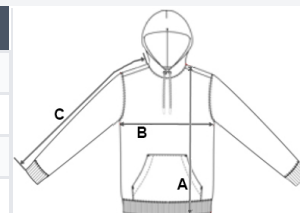

POPIS:

Fabric Information

100% polyester marl knit effect fleece

Special Features

Extol stretch side, hood and underarm panels

RFID pocket protection

Stretch binding to hood opening, cuffs and hem

Stretch binding thumb loops

Zipped chest pocket

2 zipped lower pockets

Inner zip guard

Reflective details for enhanced visibility

TARIFNÍ KÓD: 61023090

NAVRHOVANÁ DEKORACE

Výšivka

ZEMĚ PŮVODU

China

ROZMĚRY (CM)

	S	M	L	XL	2XL	3XL
Ks./📏	16	16	16	16	16	16
Délka (A)	64.00	64.00	66,5	66,5	69.00	69.00
Šířka přes prsa (B)	48.00	50.00	52,5	55.00	58,5	61.00
Délka rukávu (C)	74,3	75.00	75,7	76,4	77,1	77,8