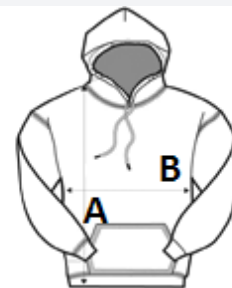

280 g/m²

Bavlna/Polyester

Kapse

Trhací štítek

POPIS:

Fabric Information

50% cotton 50% polyester

Special Features

In 6 colours across our new Pro Contract workwear range

Grown on hood with drawcords

TARIFNÍ KÓD: 61103091

NAVRHOVANÁ DEKORACE

Výšivka, Tepelný lis, Sítotisk

ZEMĚ PŮVODU

Bangladesh

ROZMĚRY (CM)

	S	M	L	2XL	3XL
Ks./📦	16	16	16	16	16
Délka (A)	68.50	0.00	0.00	76.00	76.00
Šířka přes prsa (B)	49.50	0.00	0.00	66.50	70.50

BARVY:

■ Dark Green