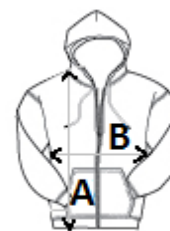

## NAVRHOVANÁ DEKORACE

Výšivka, Tepelný lis, Sítotisk

## ROZMĚRY (CM)

	XS	S	M	L	XL	2XL	3XL
Ks./📏	16	16	16	16	16	16	16
Délka (A)	68.50	68.50	71.00	73.50	73.50	76.00	76.00
Šířka přes prsa (B)	45.50	49.50	53.50	57.50	61.50	66.50	70.50